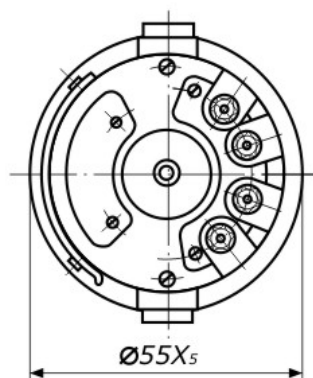

Электродвигатели постоянного тока коллекторные 100-го габарита.
Габаритные размеры.

Тип	L1	L2	L3	L	D1*	D2	D3
СЛ-161							
СЛ-163	3,1 ^{-0,1}	63,5 ^{-0,12} _{-0,42}	0,5 ^{+0,14}	103,66 ^{+1,7} _{-2,515}	50X ₃	55X ₅	23Вт
СЛ-163М							

СЛ-121, 123