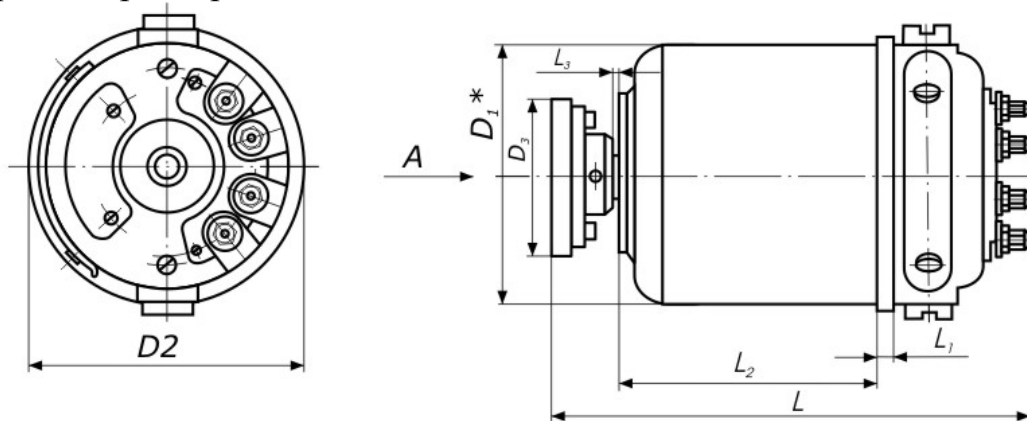

Электродвигатели постоянного тока коллекторные 100-го габарита.
Габаритные размеры.

Тип	L1	L2	L3	L	D1*	D2	D3
СЛ-161							
СЛ-163	3,1 ^{-0,1}	63,5 ^{-0,12} _{-0,42}	0,5 ^{+0,14}	103,66 ^{+1,7} _{-2,515}	50X ₃	55X ₅	23Вт
СЛ-163М							